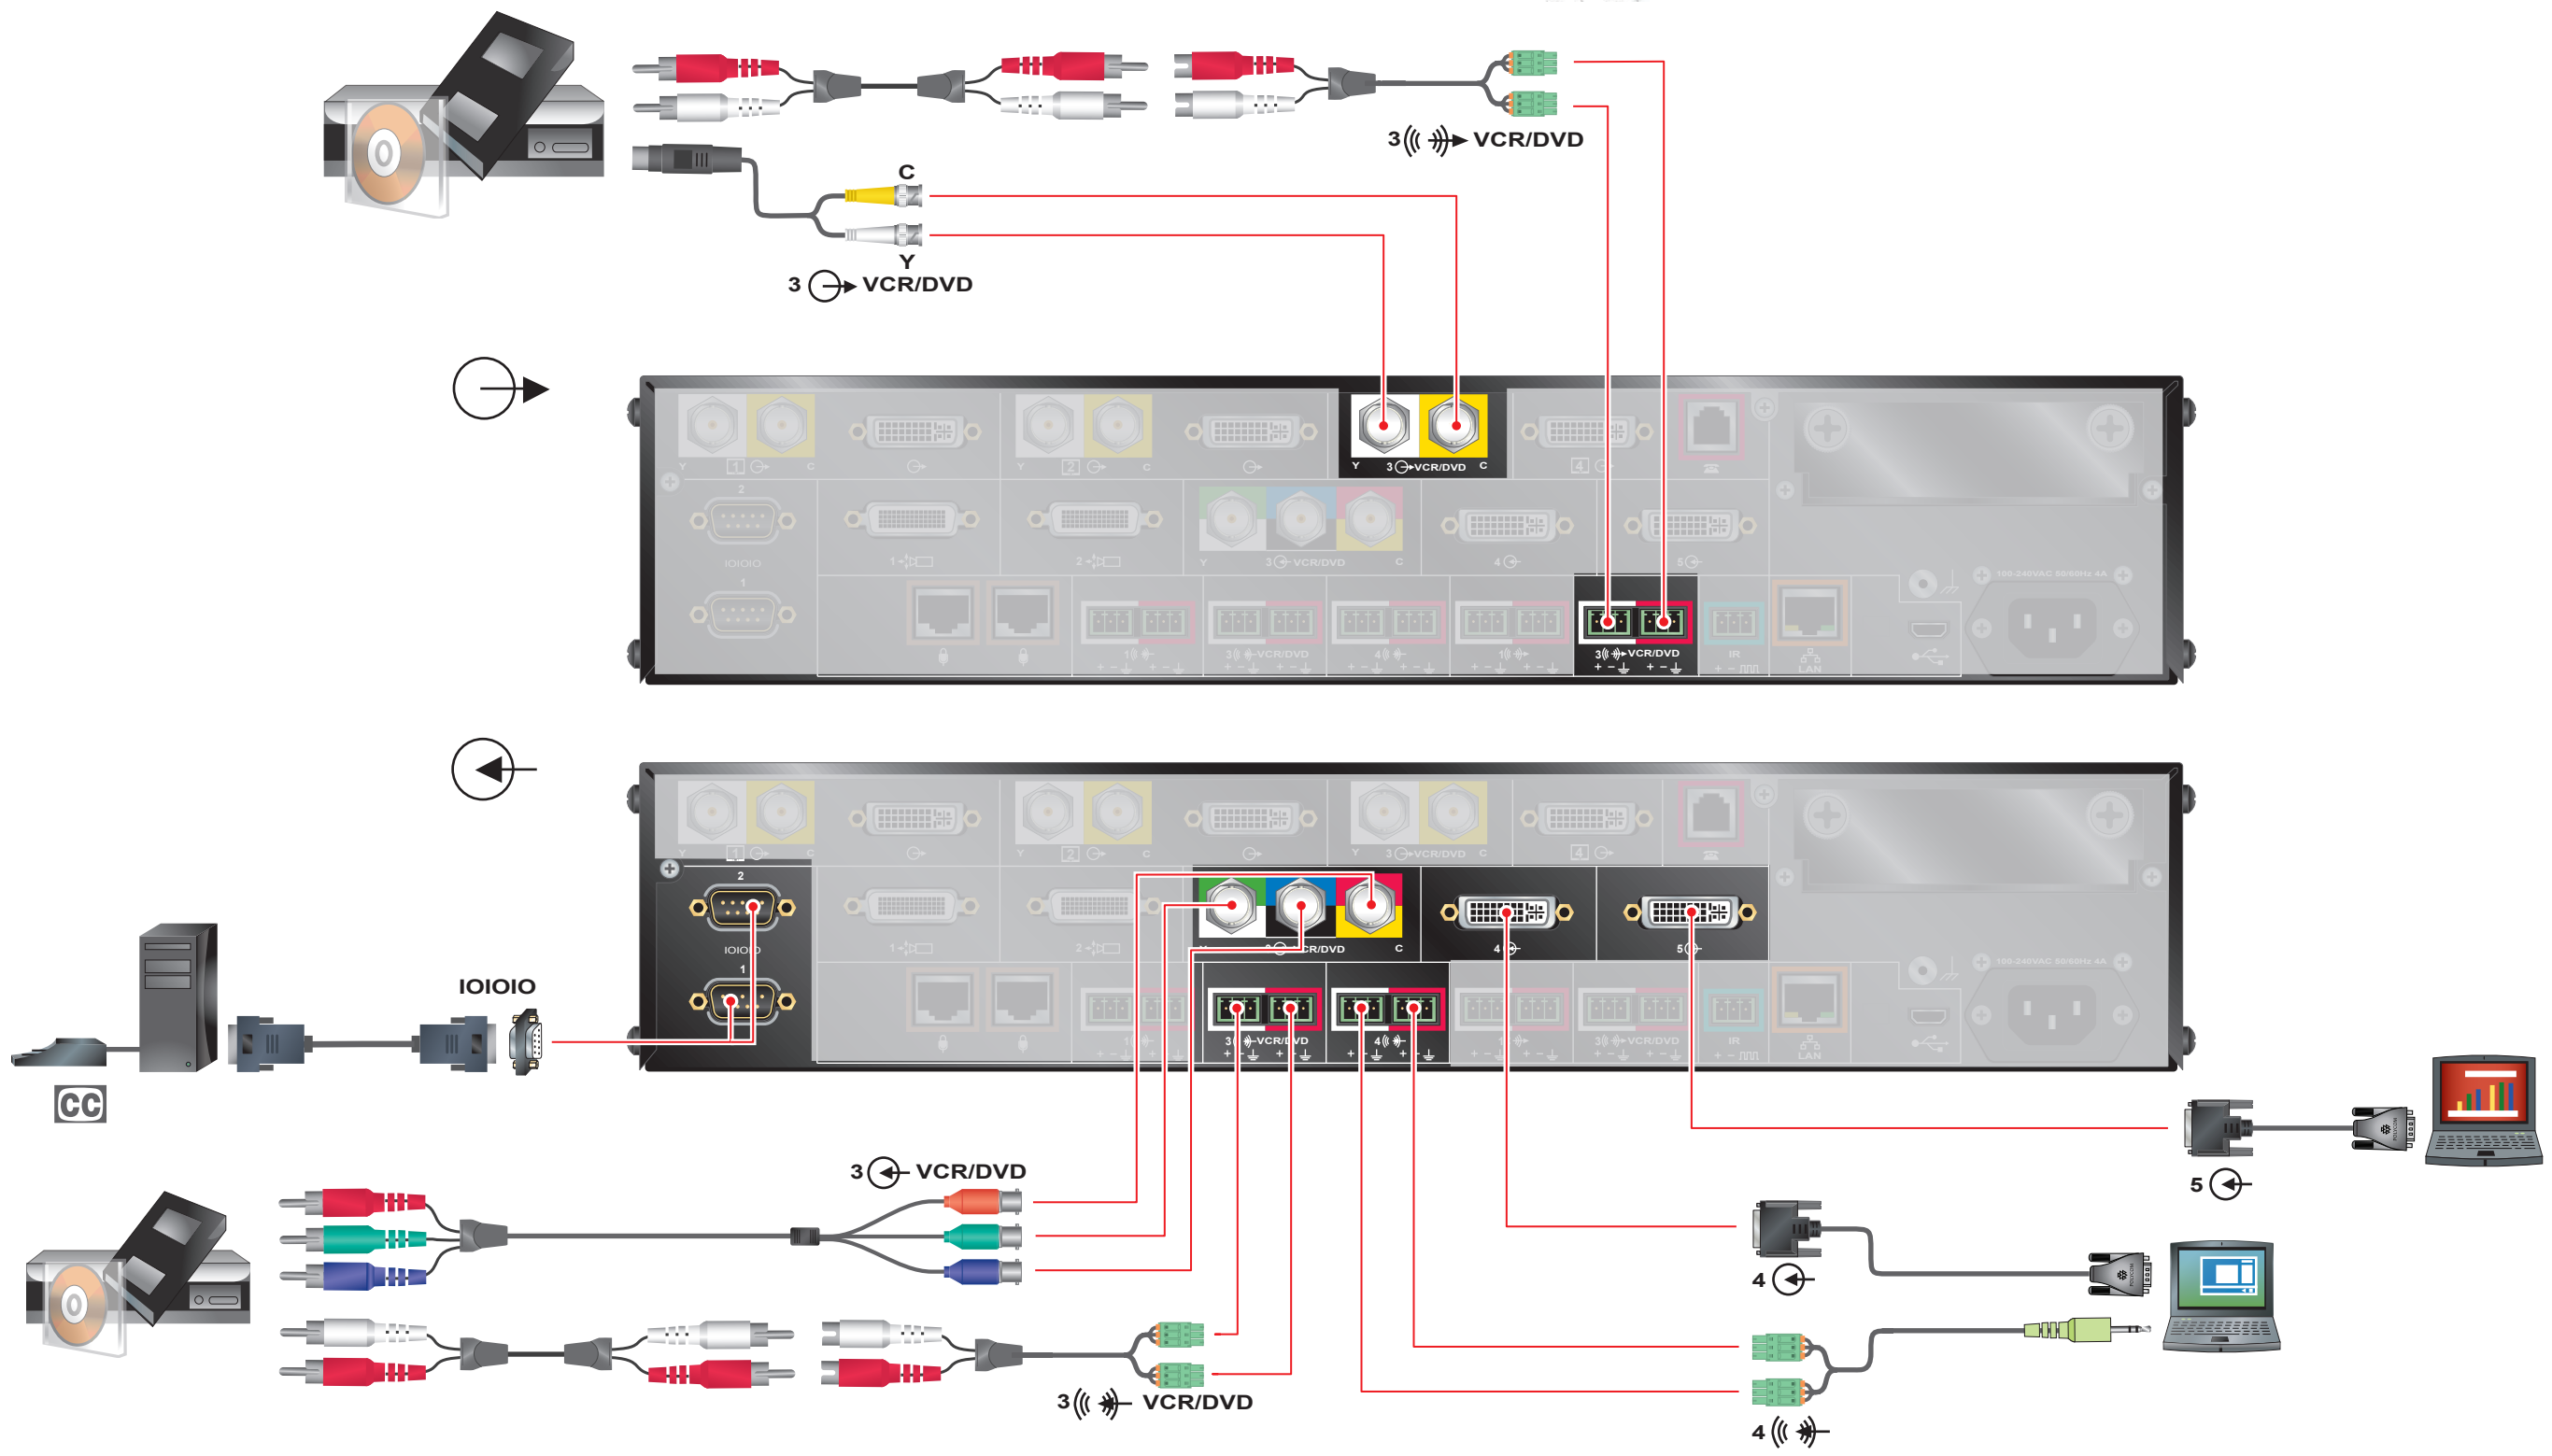

# Setting up the Polycom® HDX 9004™ System

Optional setup

Installation de l'équipement optionnel  
Instalación del equipo optativo  
Instalação do equipamento opcional

Einrichten der optionalen Ausrüstung  
Installazione delle apparecchiature opzionali  
Valgfritt oppsett

Kiegészítő beállítások  
Konfiguracja opcjonalna  
Дополнительная настройка

オプション設定  
选择设置  
選擇設定  
선택 설정

Optional setup

Installation de l'équipement optionnel  
Instalación del equipo optativo  
Instalação do equipamento opcional

Einrichten der optionalen Ausrüstung  
Installazione delle apparecchiature opzionali  
Valgfritt oppsett

Kiegészítő beállítások  
Konfiguracja opcjonalna  
Дополнительная настройка

オプション設定  
选择设置  
選擇設定  
선택 설정

Optional setup

Installation de l'équipement optionnel  
Instalación del equipo optativo  
Instalação do equipamento opcional

Einrichten der optionalen Ausrüstung  
Installazione delle apparecchiature opzionali  
Valgfritt oppsett